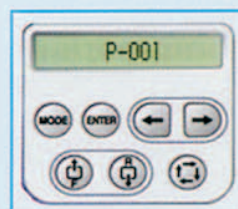

Ecran de contrôle intégré à la machine

Si vous ne disposez pas de l'écran amovible