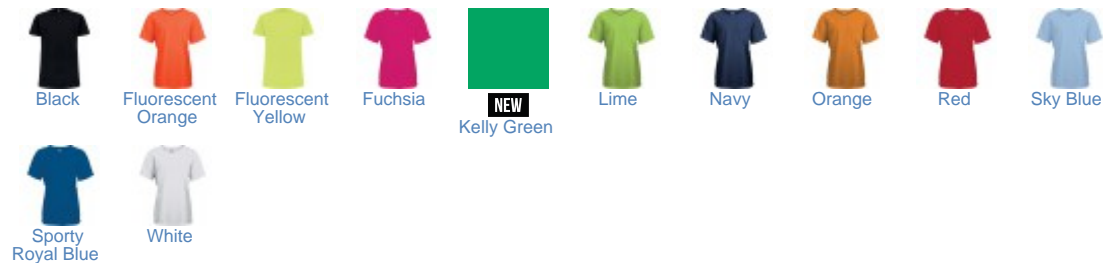

## PA445 T-SHIRT SPORT MANCHES COURTES ENFANT

100% polyester. Tissu léger à séchage rapide. Encolure ronde avec bande de propreté. Manches raglan avec points de recouvrement. Finition double aiguille à l'encolure, bas de manche et de vêtement.

Coloris disponibles en 6/8 - 8/10 - 10/12 - 12/14